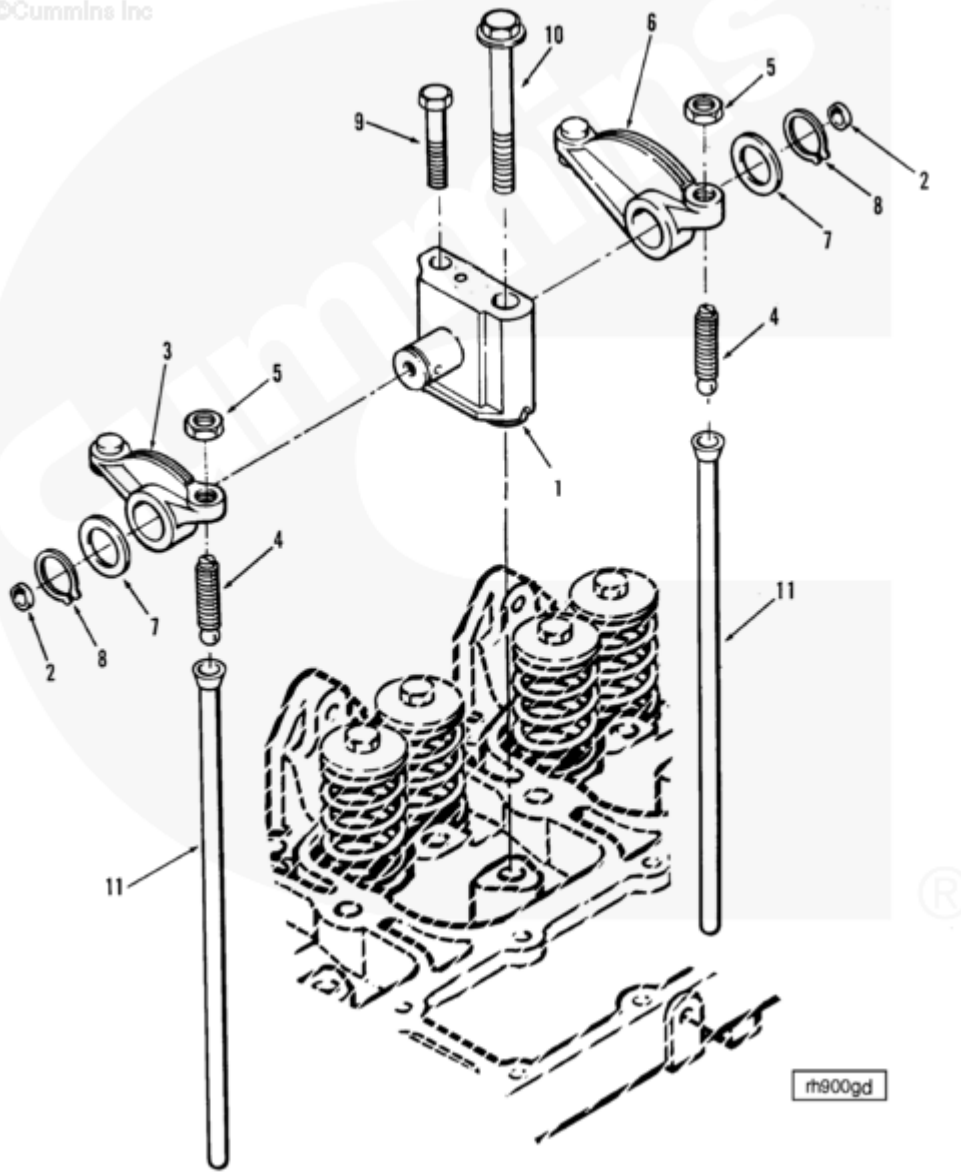

SMALL | MEDIUM | LARGE

Cart	Ref No	Part Number	Part Description	Required	Remarks
<input type="button" value="View My Cart"/>					
		BP9704	Rocker Lever		B series rocker lever...(More)
					Cylinder: 4
<input type="checkbox"/>	1	3910814	Rocker Lever Support	4	
<input type="checkbox"/>		3911423	Rocker Lever Support	1	
		3910813	Rocker Lever Shaft	1	
<input type="checkbox"/>	2	3907555	Expansion Plug	2	
<input type="checkbox"/>	3	3910811	Rocker Lever	4	Intake
		3910809	Rocker Lever	1	
	4	3900706	Slotted Set Screw	1	3/8 - 24 x 1 1/2 inch

<input type="checkbox"/>	5	203131	Heavy Hexagon Nut	1	3/8 - 24 UNF
<input type="checkbox"/>	6	3910810	Rocker Lever	4	Exhaust
		3910808	Rocker Lever	1	
	4	3900706	Slotted Set Screw	1	3/8 - 24 x 1 1/2 inch
<input type="checkbox"/>	5	203131	Heavy Hexagon Nut	1	3/8 - 24 UNF
<input type="checkbox"/>	7	3900245	Plain Washer	8	M19
<input type="checkbox"/>	8	3900242	Retaining Ring	8	
<input type="checkbox"/>	9	3901221	Hexagon Head Cap Screw	4	M8 X 1.25 X 75
<input type="checkbox"/>	10	3920781	Hexagon Flange Head Cap Screw	4	
<input type="checkbox"/>	11	3904679	Push Rod	8	